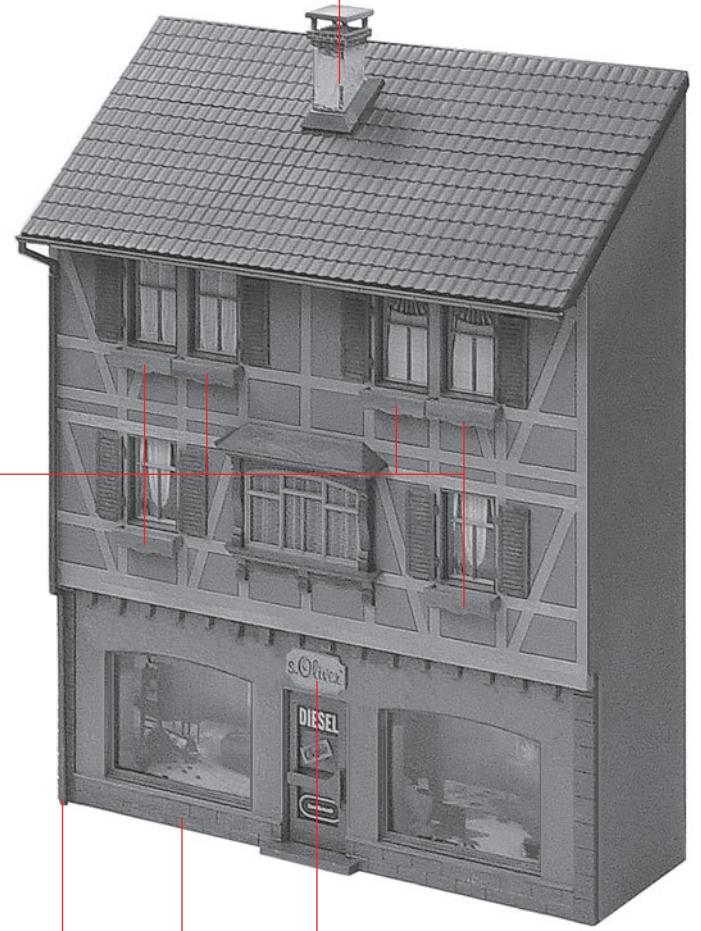

Deco 5

(b)

29/4

(c)

84

88

86

(d)

(c)

Inhalt Tüte Contenu sachet
Contents bag Inhoud zakje

30/1

(d)

(e)

(z)

(a)

(b)