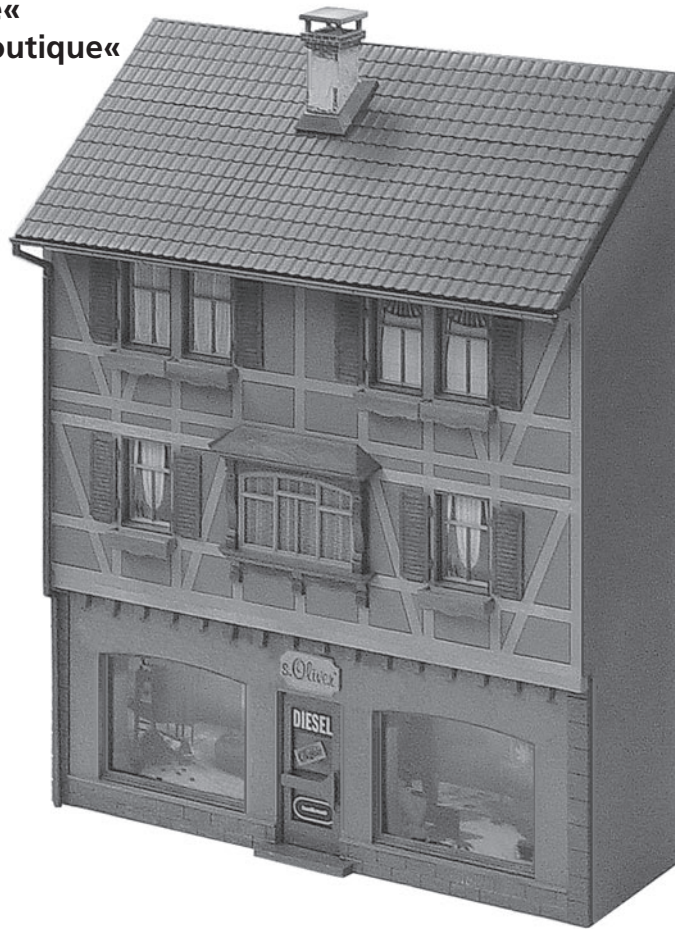

# Stadt-Reliefhaus »Boutique«

**POLA G**

Art. Nr. 331777

Town relief house »Boutique«  
Maison urbaine en relief »Boutique«  
Stadsreliëfhuis »Boutique«

Sa. Nr. 331 777 1

- D** Verwenden Sie nur POLA G-Cement.  
Machen Sie sich bitte vor Beginn des Bastelns mit dem Bausatzinhalt und der Anleitung vertraut und prüfen Sie die Vollständigkeit. Im Reklamationsfall gilt die gesetzliche Gewährleistungspflicht.  
Sollte ein Teil fehlen, übersenden Sie bitte den Teilwunsch und den Kaufbeleg an:  
Gebr. FALLER GmbH, Kundendienst, Kreuzstraße 9, D-78148 Gütenbach, kundendienst@faller.de.  
Sollten Sie einmal weitere Ersatzteile benötigen, senden wir Ihnen den benötigten Spritzling,  
bei Verfügbarkeit, gerne kostenpflichtig zu.  
Bitte beachten Sie, dass produktionsbedingt Einzelteile übrig bleiben können.