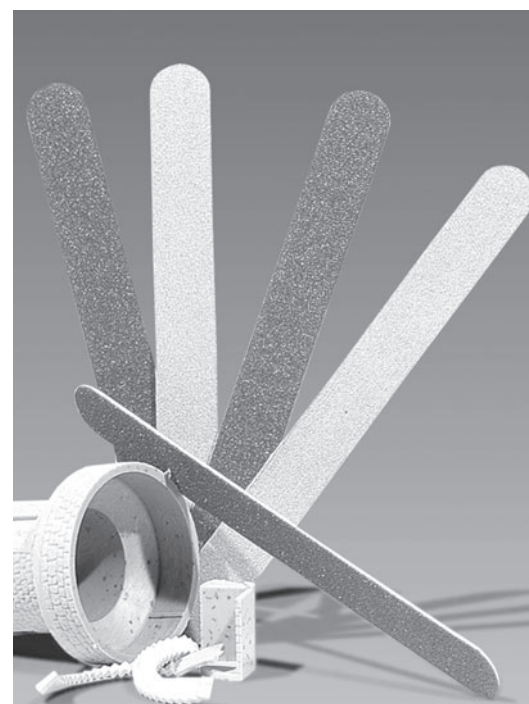

### **Bastelmesser**

wie es die Profi-Modellbauer für ihre Arbeit verwenden. Komplett mit 3 Ersatzklingen.

### **Spezial-Seitenschneider**

zum gratfreien Abtrennen von feinsten Spritzteilen. Spitze 48° abgewinkelt. Nur für Polystyrol und Kupferdraht geeignet.