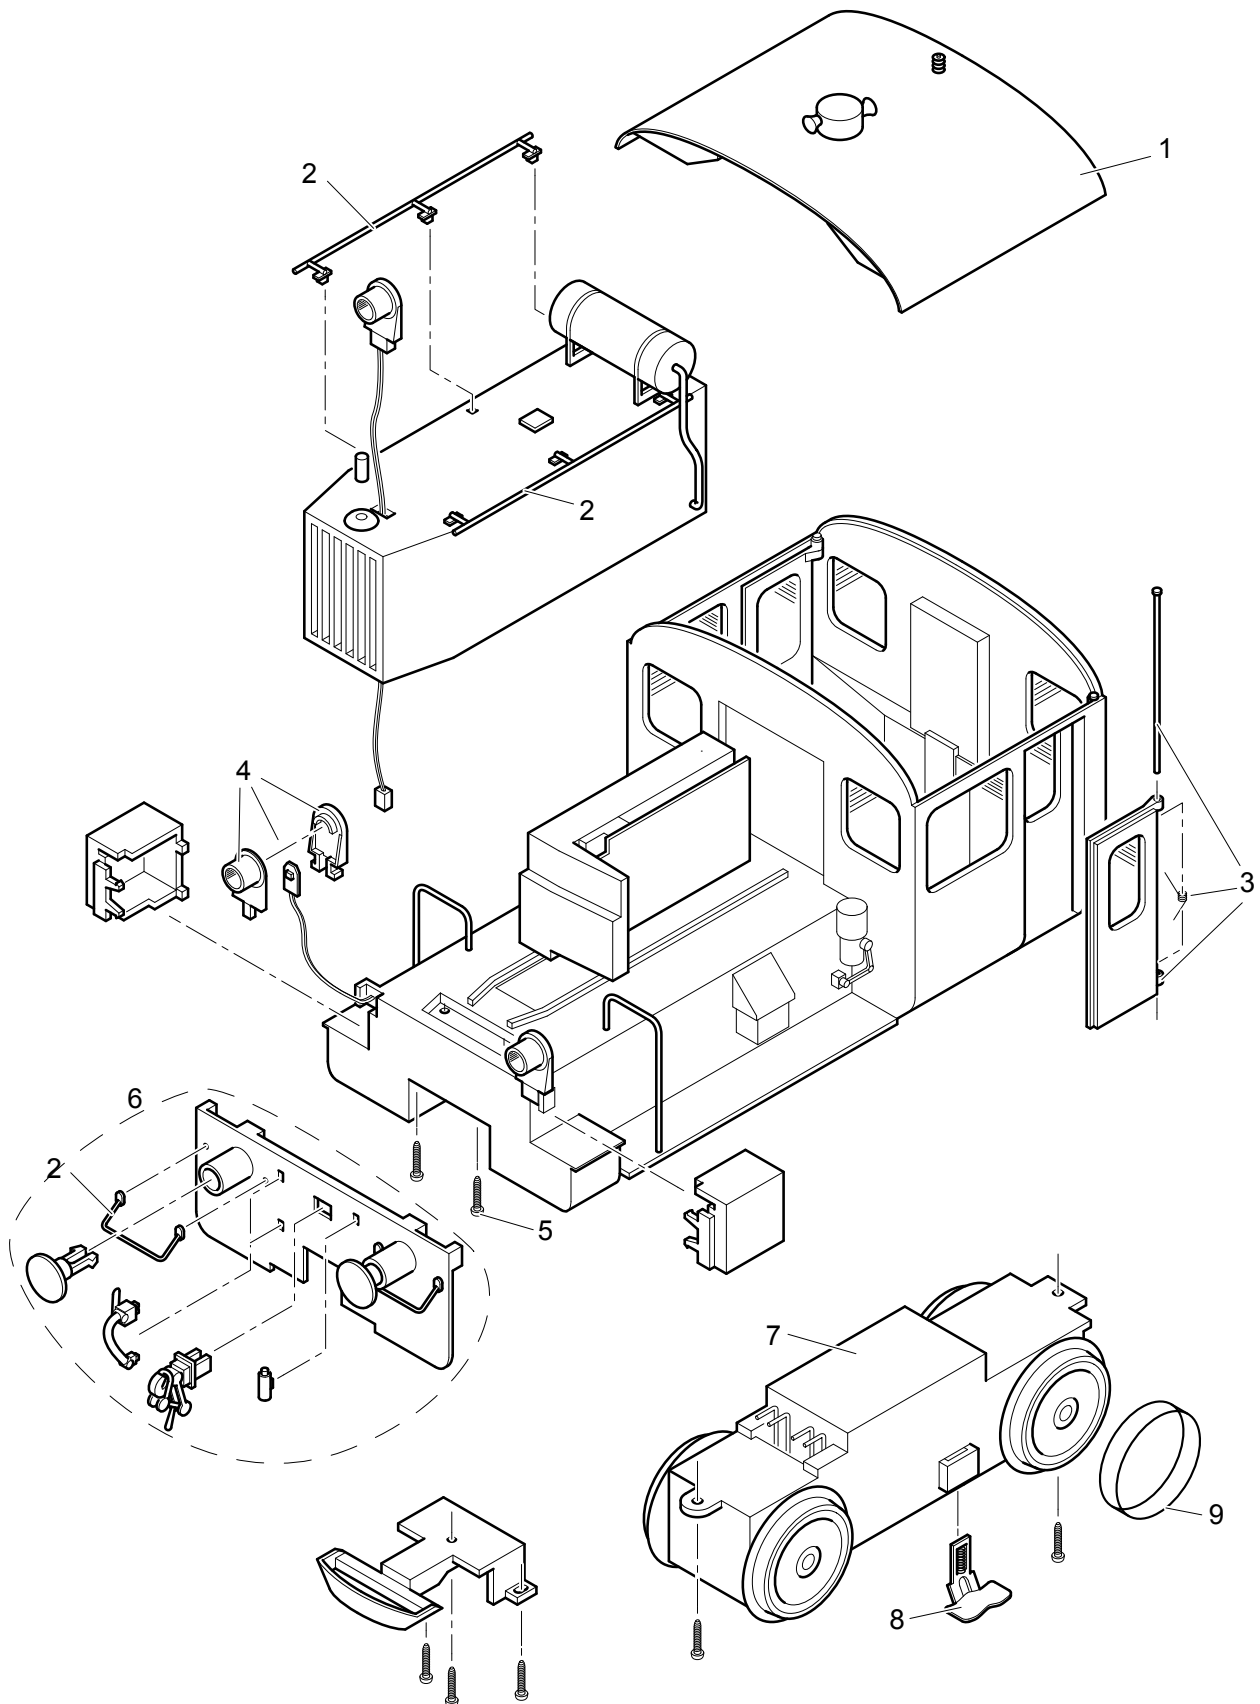

Einzelteile der Lokomotive 23930

Details der Darstellung können von dem Modell abweichen

Einzelteile der Lokomotive 23930

Lfd. Nr.	Benennung	Bestell-Nr.
1	Dach komplett	E165 955
2	Griffstangen	E165 957
3	Türen komplett	—
4	Lampen komplett	E165 959
5	Schraube	E158 864
6	Pufferbohle vorne	E171 353
	Pufferbohle hinten	E171 356
7	Antriebsblock komplett	E170 315
8	Schleifer	E171 326
	Haftreifen	E167 072

Hinweis: Einige Teile werden nur ohne oder mit anderer Farbgebung angeboten.

Teile, die hier nicht aufgeführt sind, können nur im Rahmen einer Reparatur im Märklin Reparatur-Service repariert werden.