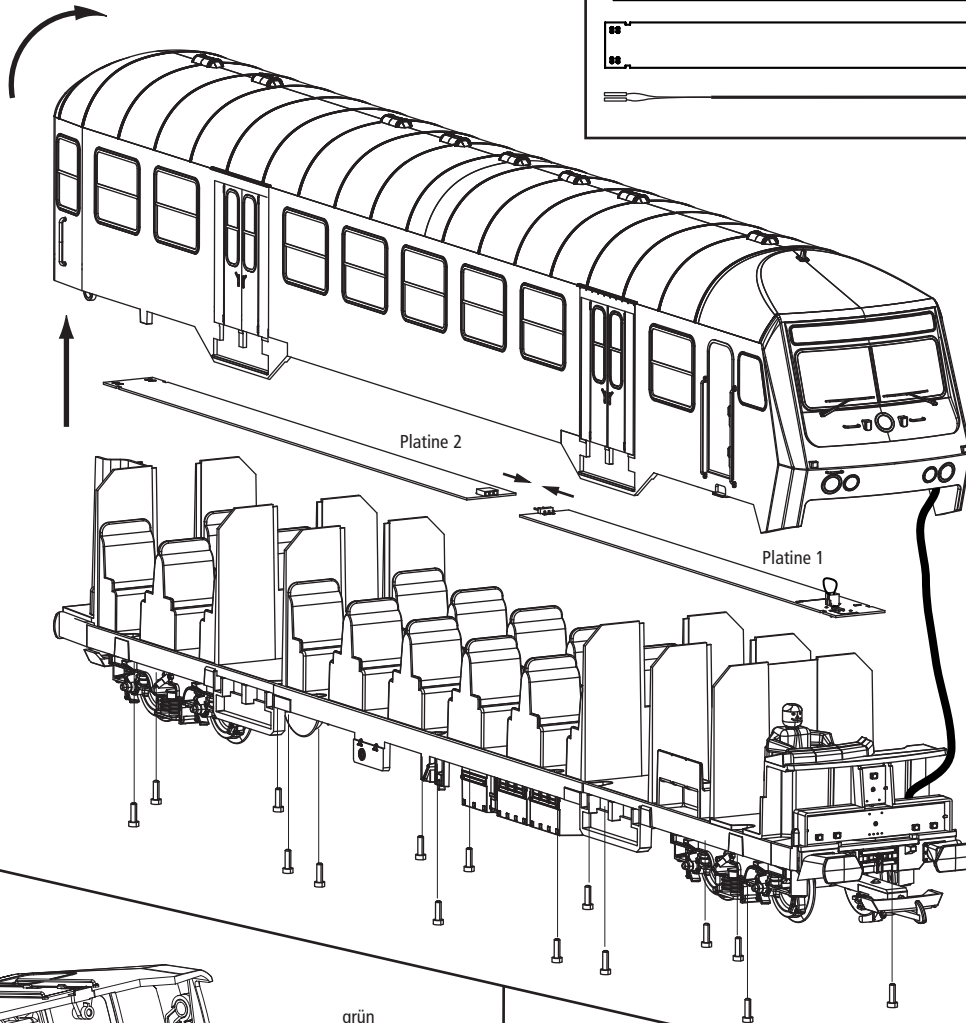

36139 Innenbeleuchtung für Steuerwagen Bndzf479.2 Wittenberg DB AG Ep. V

Interior lighting Control Car Bndzf479.2 Wittenberg DB AG V
 Kit pour éclairage intérieur Voiture pilote Bndzf479.2 Wittenberg DB AG V
 Binnenverlichting Stuurstandrijtuig Bndzf479.2 Wittenberg DB AG V

A

B

Brückenstecker
für Führerstandsbeleuchtung
Jumper for drivers cab lighting
(optional function decoder)

Kontakt Innenbeleuchtung
(optional für Funktionsdecoder)
Contact interior lighting
(optional function decoder)