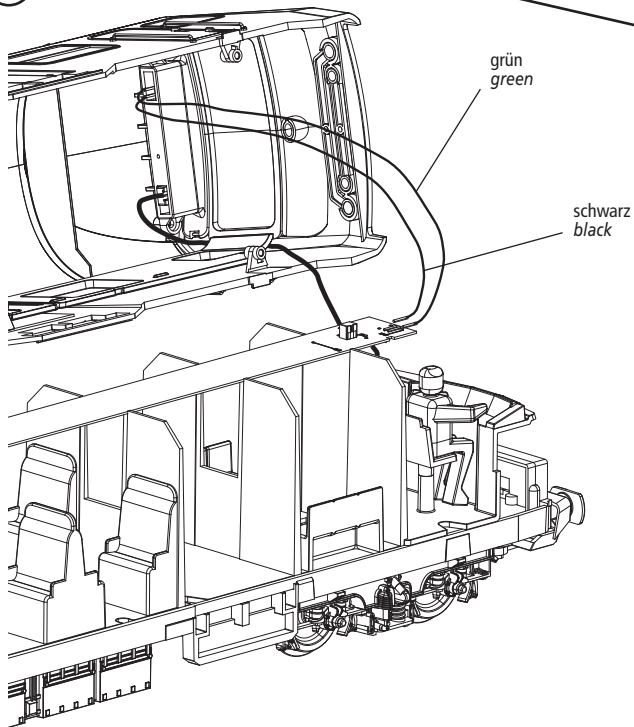

36139 Innenbeleuchtung für Steuerwagen Bndzf479.2 Wittenberg DB AG Ep. V

Interior lighting Control Car Bndzf479.2 Wittenberg DB AG V
 Kit pour éclairage intérieur Voiture pilote Bndzf479.2 Wittenberg DB AG V
 Binnenverlichting Stuurstandrijtuig Bndzf479.2 Wittenberg DB AG V

A

B

Brückenstecker
für Führerstandsbeleuchtung
Jumper for drivers cab lighting
(optional function decoder)

Kontakt Innenbeleuchtung
(optional für Funktionsdecoder)
Contact interior lighting
(optional function decoder)