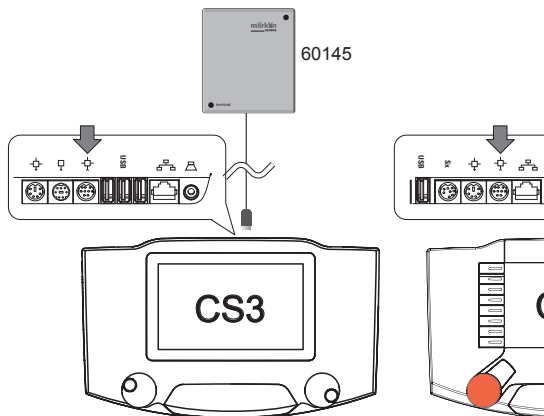

Användning av Terminal 60145

- Avsedd för anslutning av Booster 60172/60174/60175, Connect 60128 eller Mobile Station till Central Station.

Anvendelsesmuligheder for Terminal 60145

- Egned til tilslutning af Booster 60172/60174/60175, Connect 60128 eller Mobile Station til Central Station.

1

Anschluss
Connections
Branchement
Aansluiting
Conexión
Collegamento
Anslutning
Tilslutning

4

- A:
- Mobile Station
 - Booster
 - Connect

Gebr. Märklin & Cie. GmbH
Stuttgarter Str. 55 - 57
73033 Göppingen
Germany
www.maerklin.com