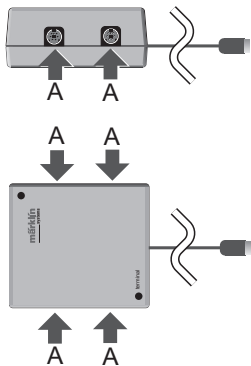

Användning av Terminal 60145

- Avsedd för anslutning av Booster 60172/60174/60175, Connect 60128 eller Mobile Station till Central Station.

Anvendelsesmuligheder for Terminal 60145

- Egned til tilslutning af Booster 60172/60174/60175, Connect 60128 eller Mobile Station til Central Station.

1

Anschluss
Connections
Branchement
Aansluiting
Conexión
Collegamento
Anslutning
Tilslutning

4

- A:
- Mobile Station
 - Booster
 - Connect

Gebr. Märklin & Cie. GmbH
Stuttgarter Str. 55 - 57
73033 Göppingen
Germany
www.maerklin.com