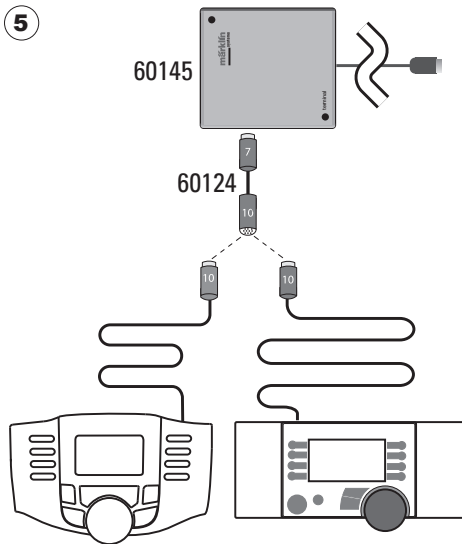

Gebr. Märklin & Cie. GmbH
Stuttgarter Str. 55 - 57
73033 Göppingen
Germany
www.maerklin.com

www.maerklin.com/en/imprint.html

5