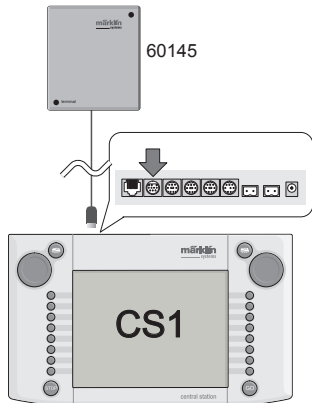

- adecuado para la conexión de los Amplificadores 60172/60174/60175, del Connect 60128 o de la Mobile Station a la Central Station.

Possibilità di utilizzazione per il Terminal 60145

- adatto per il collegamento dei Booster 60172/60174/60175, del Connect 60128 o della Mobile Station alla Central Station.

Användning av Terminal 60145

- Avsedd för anslutning av Booster 60172/60174/60175, Connect 60128 eller Mobile Station till Central Station.

Anvendelsesmuligheder for Terminal 60145

- Egned til tilslutning af Booster 60172/60174/60175, Connect 60128 eller Mobile Station til Central Station.

1

Anschluss
Connections
Branchement
Aansluiting
Conexión
Collegamento
Anslutning
Tilslutning

4

- A:
- Mobile Station
 - Booster
 - Connect

Gebr. Märklin & Cie. GmbH
Stuttgarter Str. 55 - 57
73033 Göppingen
Germany
www.maerklin.com