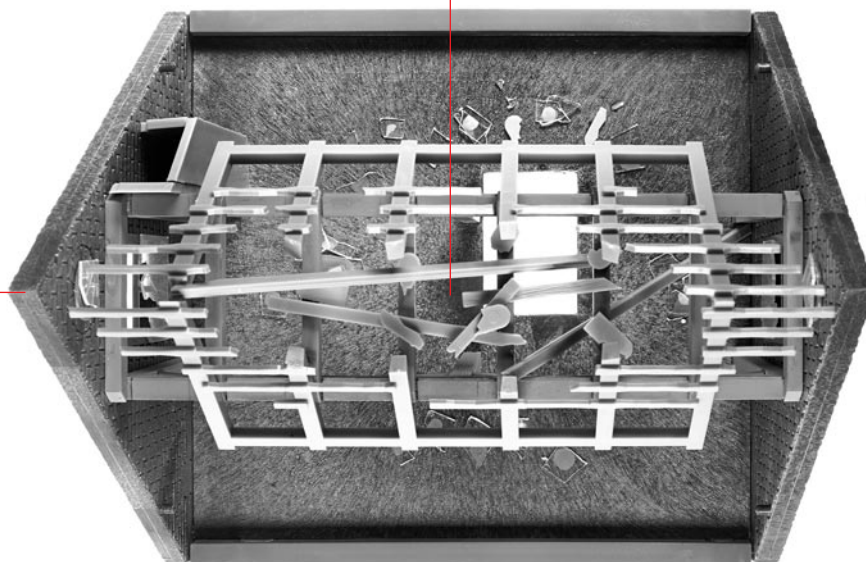

5/3

L

Glas
Glass
Vitres
Glas

L

5/4

5/5

M

K

Art. Nr. 180690:
Rauchgenerator Set,
liegt nicht bei
Smoke Generator Kit,
not included
Kit Générateur de Fumée,
non jointe
Rookgeneratorset,
niet bijgevoegd

Art. Nr. 180695:
Beleuchtung, liegt nicht bei
Illumination, not included
Éclairage, non jointe
Verlichting, niet bijgevoegd

5/6 - 5/15

M

N