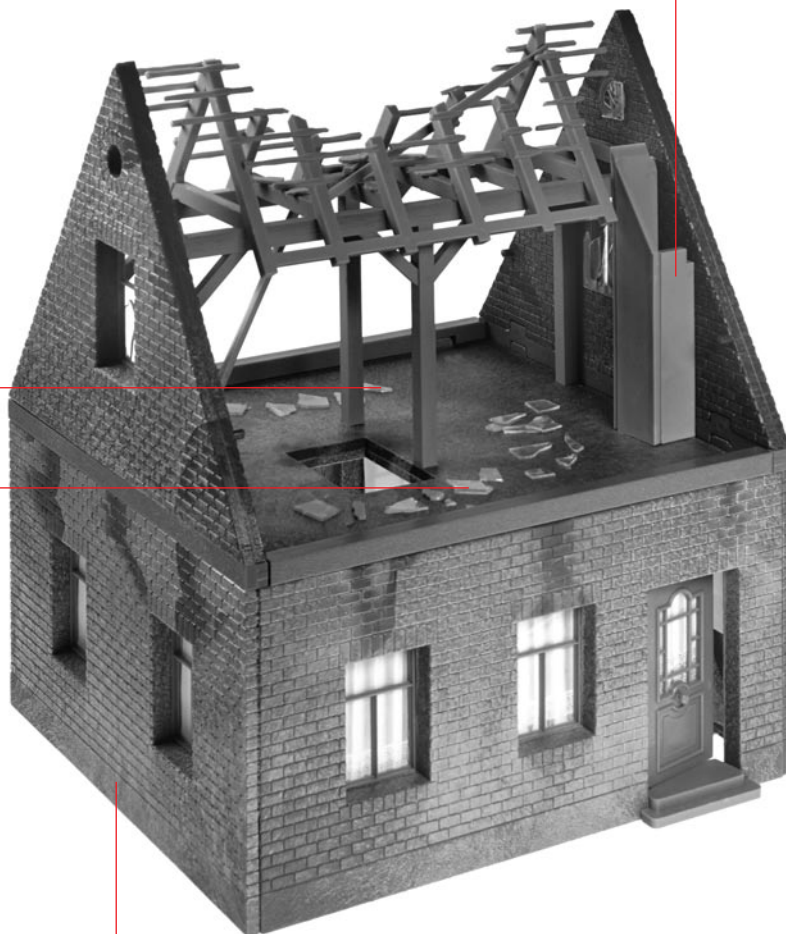

Glas
Glass
Vitres
Glas