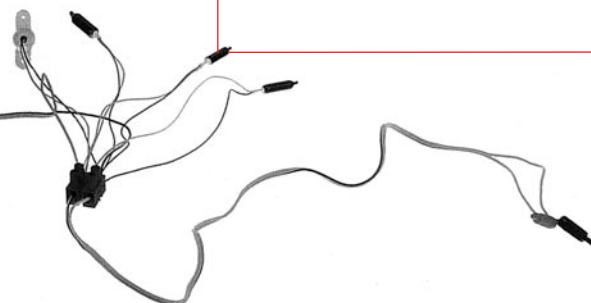

L

5/4

5/5

M

K

Art. Nr. 180690:  
Rauchgenerator Set,  
liegt nicht bei  
Smoke Generator Kit,  
not included  
Kit Générateur de Fumée,  
non jointe  
Rookgeneratorset,  
niet bijgevoegd

Art. Nr. 180695:  
Beleuchtung, liegt nicht bei  
Illumination, not included  
Éclairage, non jointe  
Verlichting, niet bijgevoegd