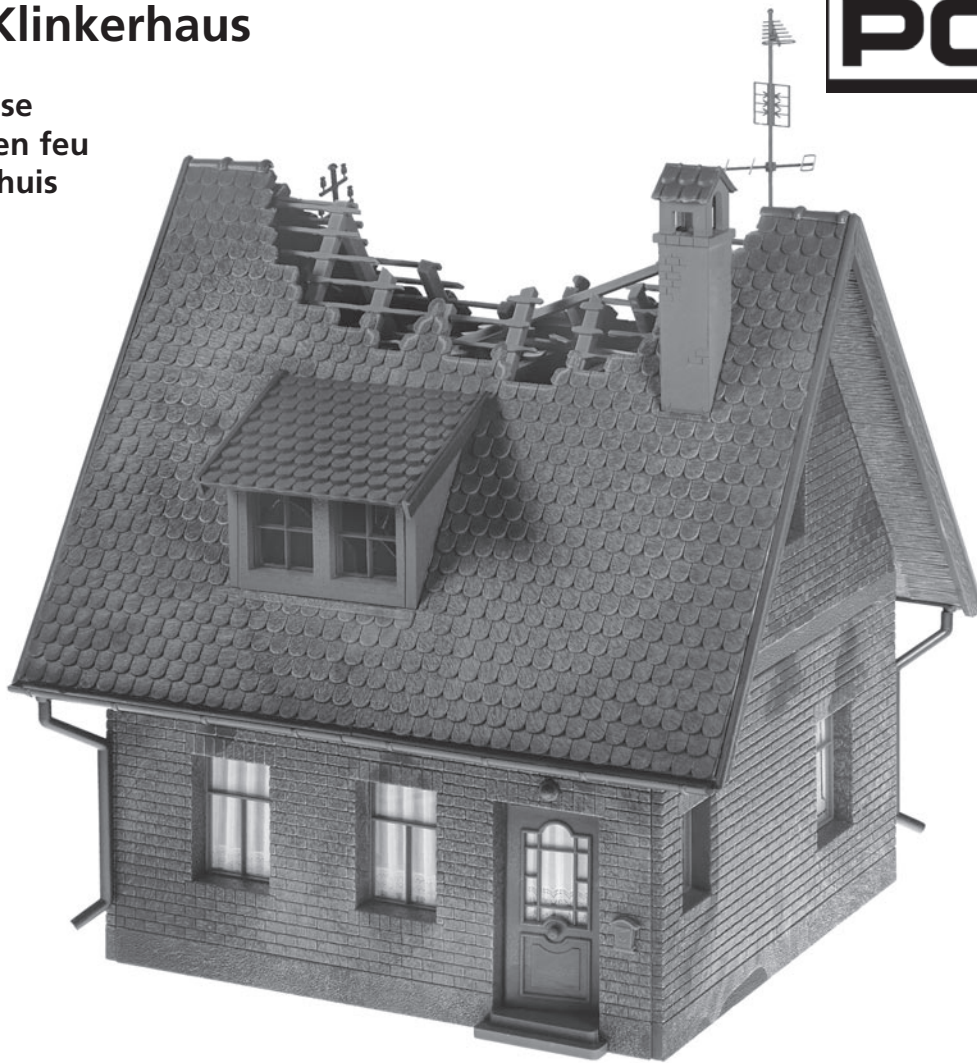

# Brennendes Klinkerhaus

Burning clinker house  
Maison en briques en feu  
Brandend baksteenhuis

**POLA G**

Art. Nr. 331091

Sa. Nr. 331 091 1

**D** Verwenden Sie nur POLA G-Cement.  
Machen Sie sich bitte vor Beginn des Bastelns mit dem Bausatzinhalt und der Anleitung vertraut und prüfen Sie die Vollständigkeit. Im Reklamationsfall gilt die gesetzliche Gewährleistungspflicht.  
Sollte ein Teil fehlen, übersenden Sie bitte den Teilwunsch und den Kaufbeleg an:  
Gebr. FALLER GmbH, Kundendienst, Kreuzstraße 9, D-78148 Gütenbach, kundendienst@faller.de.  
Sollten Sie einmal weitere Ersatzteile benötigen, senden wir Ihnen den benötigten Spritzling,  
bei Verfügbarkeit, gerne kostenpflichtig zu.  
Bitte beachten Sie, dass produktionsbedingt Einzelteile übrig bleiben können.