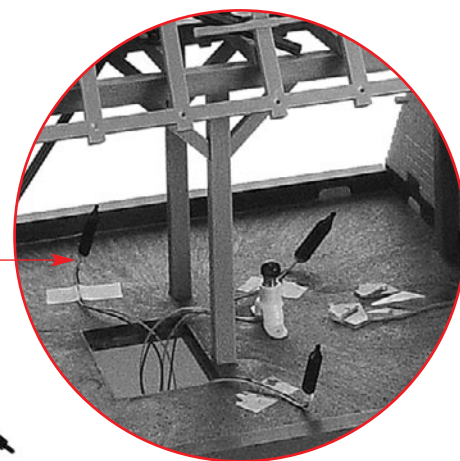

L

5/4

5/5

M

K

Art. Nr. 180690:  
Rauchgenerator Set,  
liegt nicht bei  
Smoke Generator Kit,  
not included  
Kit Générateur de Fumée,  
non jointe  
Rookgeneratorset,  
niet bijgevoegd

Art. Nr. 180695:  
Beleuchtung, liegt nicht bei  
Illumination, not included  
Éclairage, non jointe  
Verlichting, niet bijgevoegd